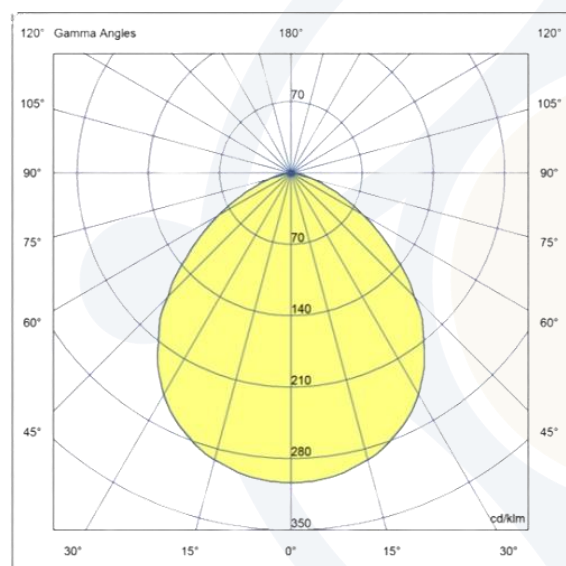

EVOLIGHT[®]
ILUMINAÇÃO

LINHA LASLY

PENDENTE DECOR | 101839-PLL30

DESCRIÇÃO:

- Pendente decorativo.
- Corpo fabricado em MDF usinada.
- Aletas fabricada em pet lady.
- Difusor em acrílico translúcido.
- Acabamento com verniz fosco.

FOTOMETRIA:

CARACTERÍSTICAS DE FUNCIONAMENTO:

CÓDIGO	101839-PLL30
FONTE DE LUZ	LAMP BULBO
POTÊNCIA	30W
FLUXO LED	2400lm
FLUXO LUMINÁRIA*	1679m
TEMP DE COR	3000K
TENSÃO	100-240v
VIDA ÚTIL (HORAS)	25.000
IRC	>80
FATOR DE POTÊNCIA	>0.9
ÂNGULO DE ABERTURA	200º
GRAU DE PROTEÇÃO	IP20

*Fluxo considerando as perdas óticas.

GARANTIA: 1 ano

APLICAÇÃO: Área interna

DIMENSÕES: